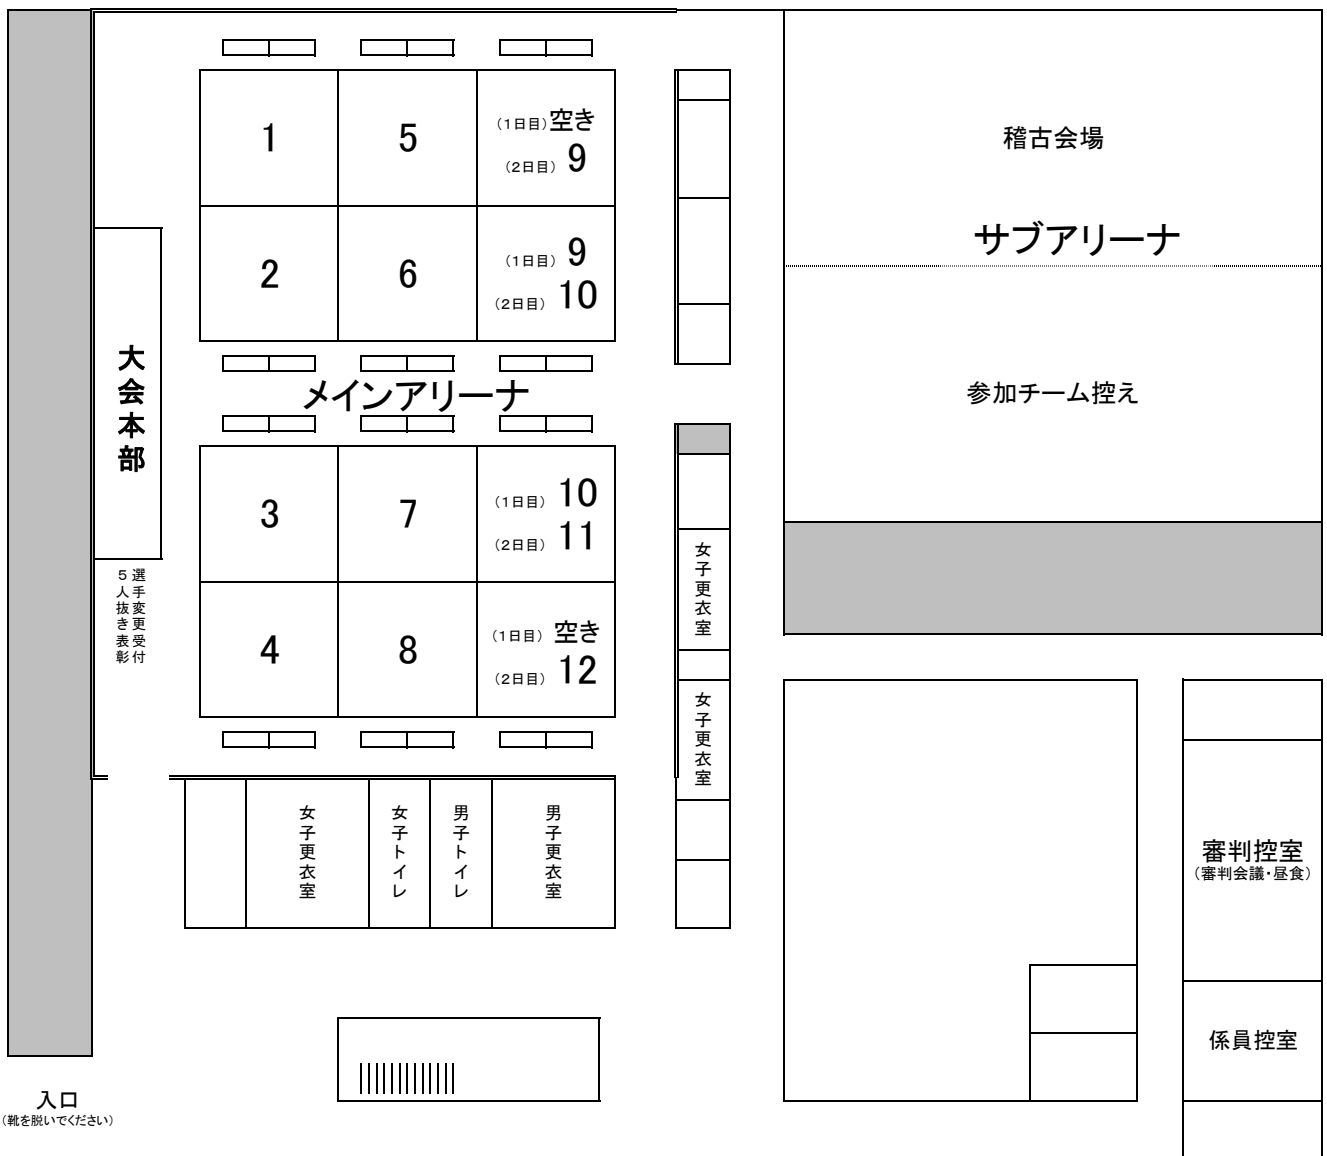

春日市総合スポーツセンター体育館 1F見取図

◆ 2Fのサブアリーナ観客席、卓球場1・2も控室として利用できます。

<体育館使用上の注意>

1. 体育館内は土足禁止。試合場以外(ロビー等)は素足も禁止です。
選手・監督・応援者全員、室内用スリッパや上ばき等を履いてください。
2. 靴や傘の置き場所には限りがあります。靴袋、傘袋等各自持参のうえ各チームで保管してください。
3. 体育館内にはゴミ箱を設置していません。ゴミは各チームでお持ち帰りください。